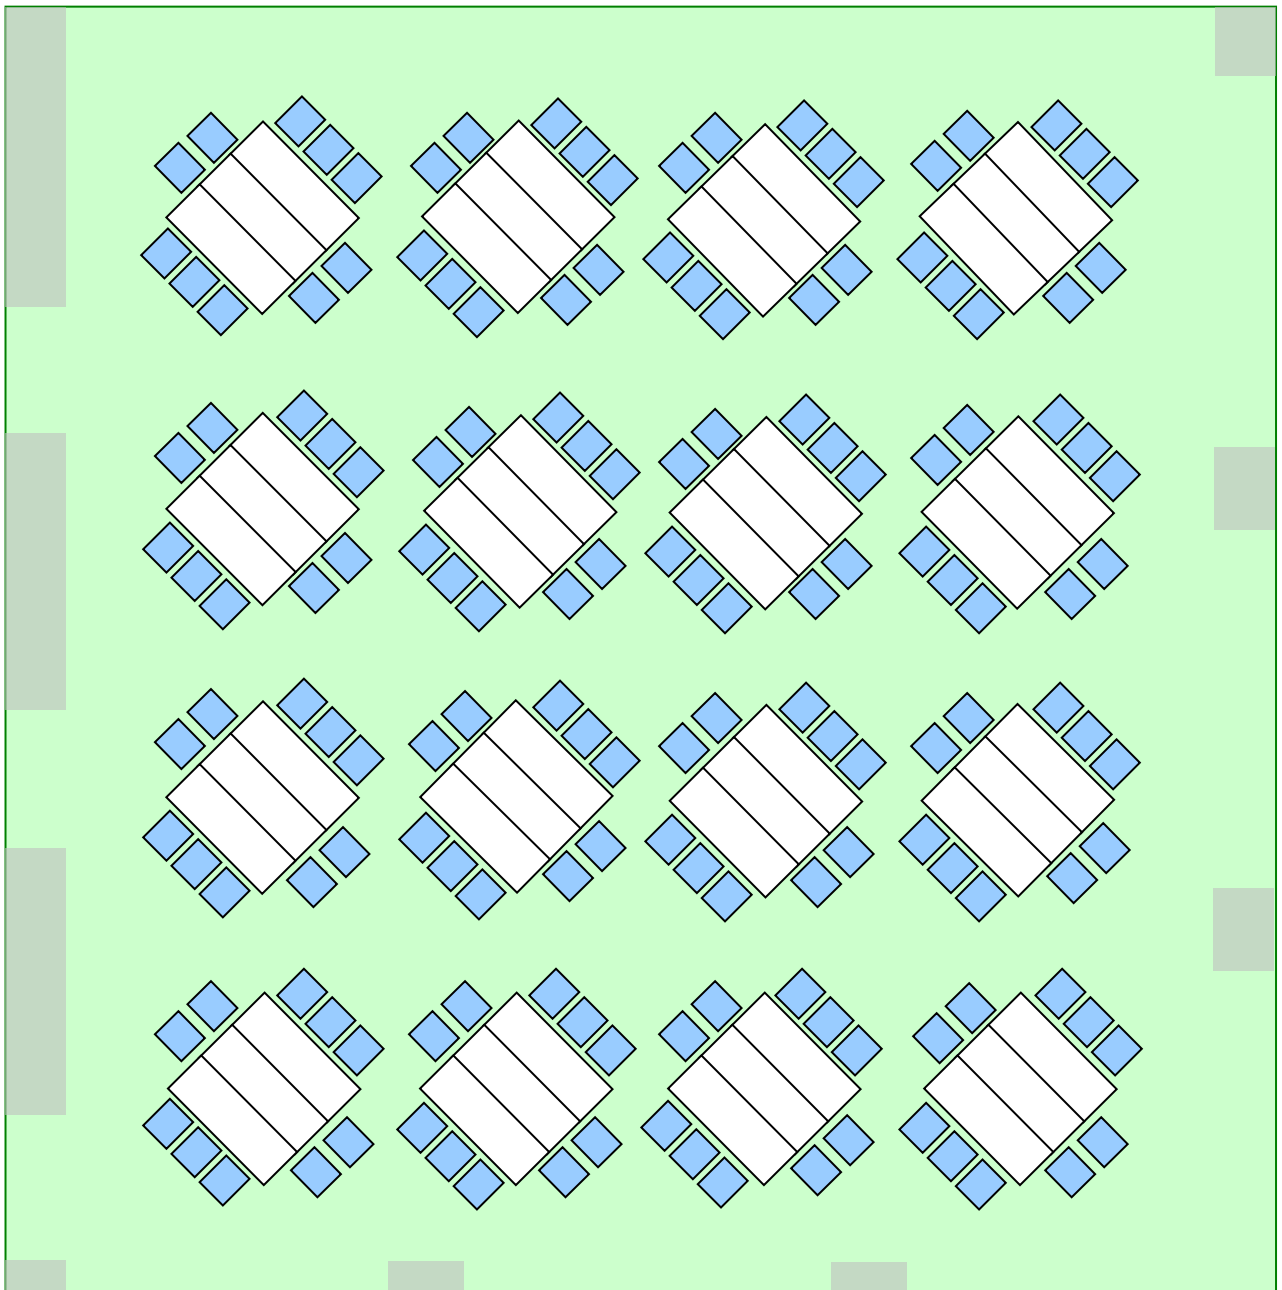

きらぼしホール使用例

288㎡

舞 台

椅子のみ 300名

舞

台

椅子 3個 150名

椅子 2個 100名

舞 台

椅子 3個 204名

舞

台

16 テーブル 160 名

舞 台

12テーブル 144名