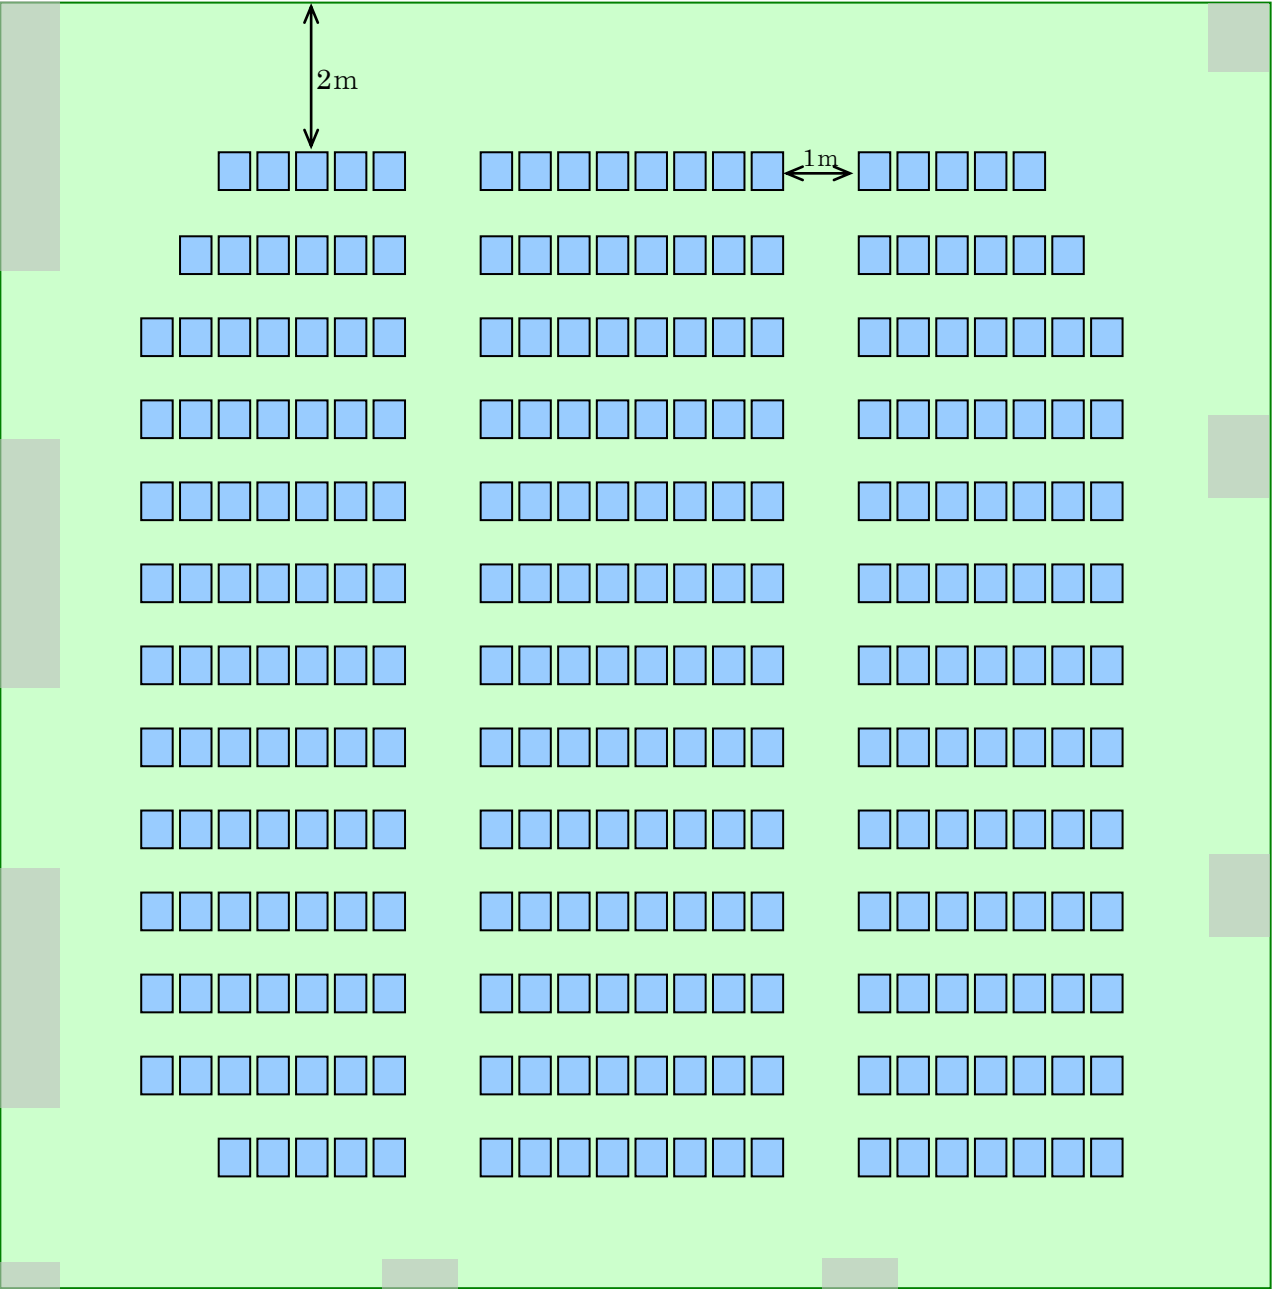

きらぼしホール使用例

288㎡

舞 台

椅子のみ 300名

舞

台

椅子 3個 150名

椅子 2個 100名

舞 台

椅子 3個 204名

舞

台

16 テーブル 160 名

舞 台

12テーブル 144名