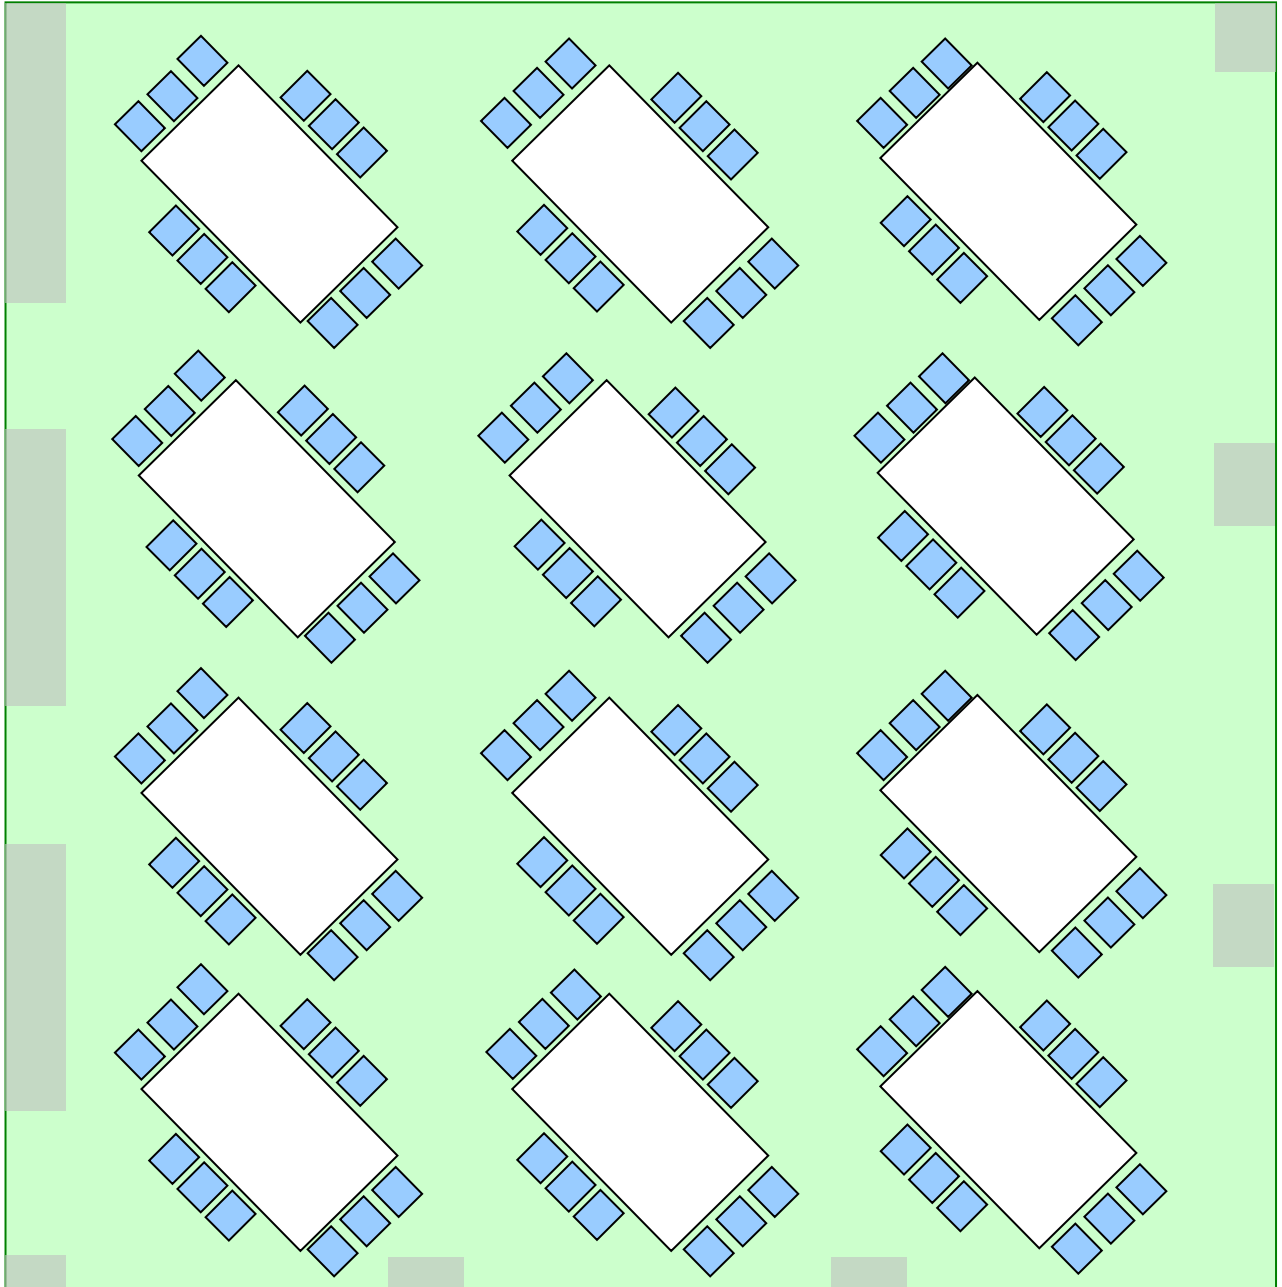

きらぼしホール使用例

288㎡

舞 台

椅子のみ 300名

舞

台

椅子 3個 150名

椅子 2個 100名

舞 台

椅子 3個 204名

舞

台

16 テーブル 160 名

舞 台

12テーブル 144名