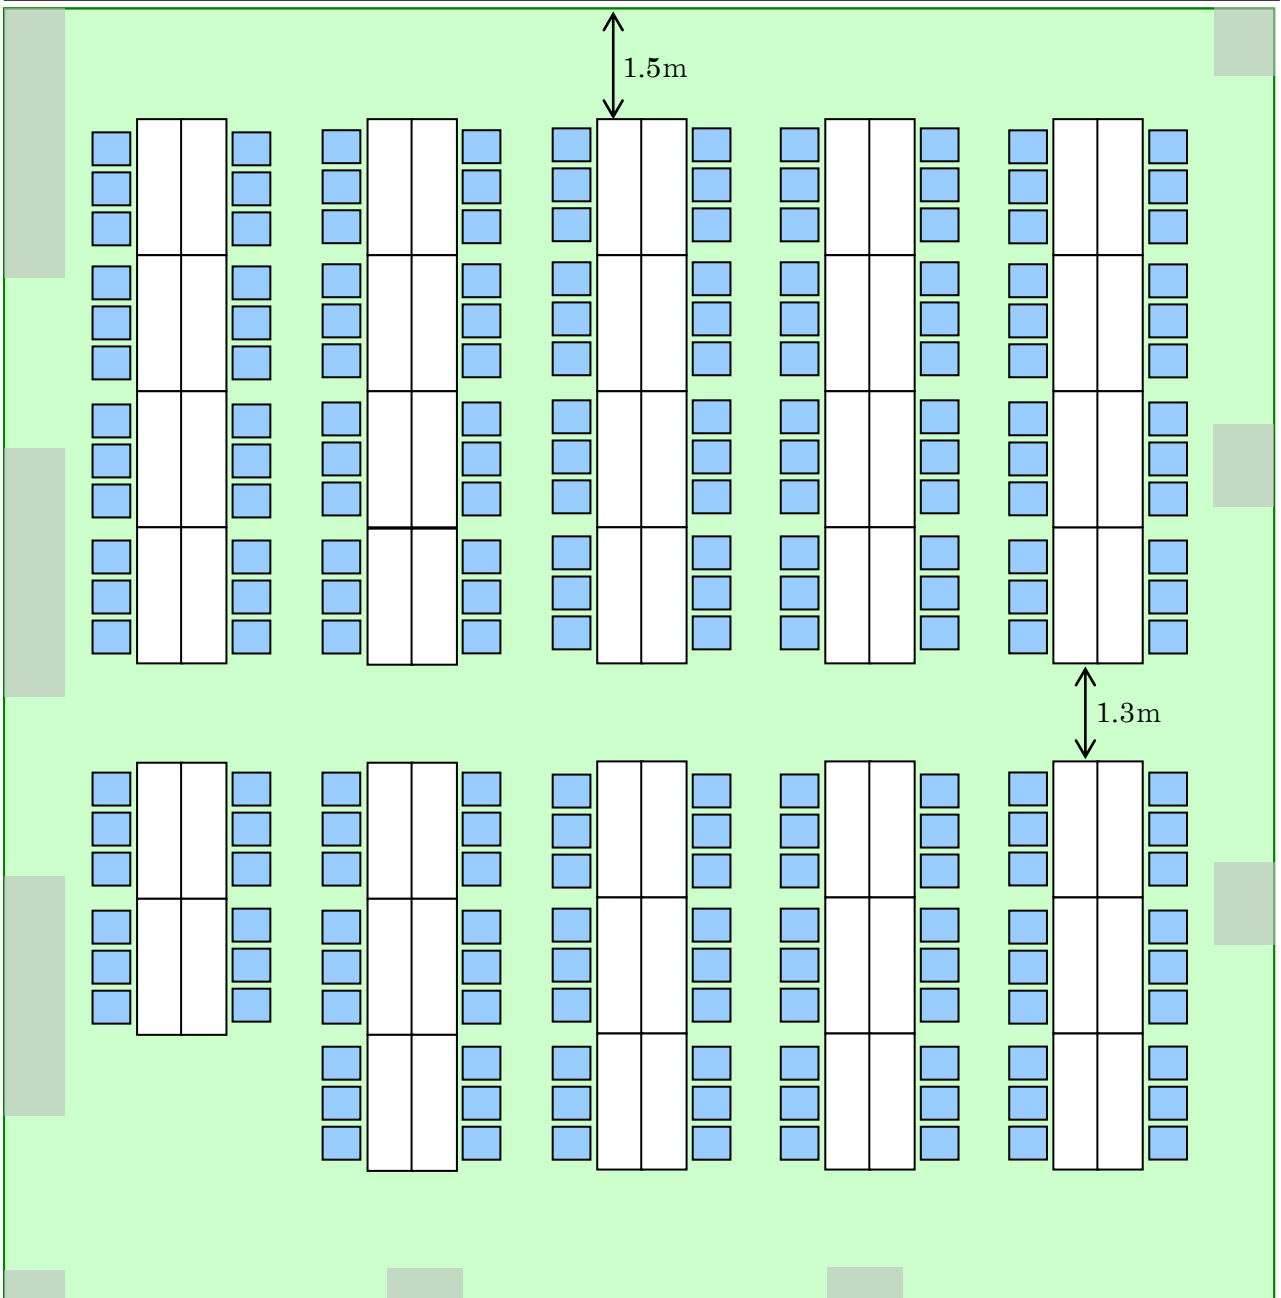

きらぼしホール使用例

288㎡

舞 台

椅子のみ 300名

舞

台

椅子 3個 150名

椅子 2個 100名

舞 台

椅子 3個 204名

舞

台

16 テーブル 160 名

舞 台

12テーブル 144名